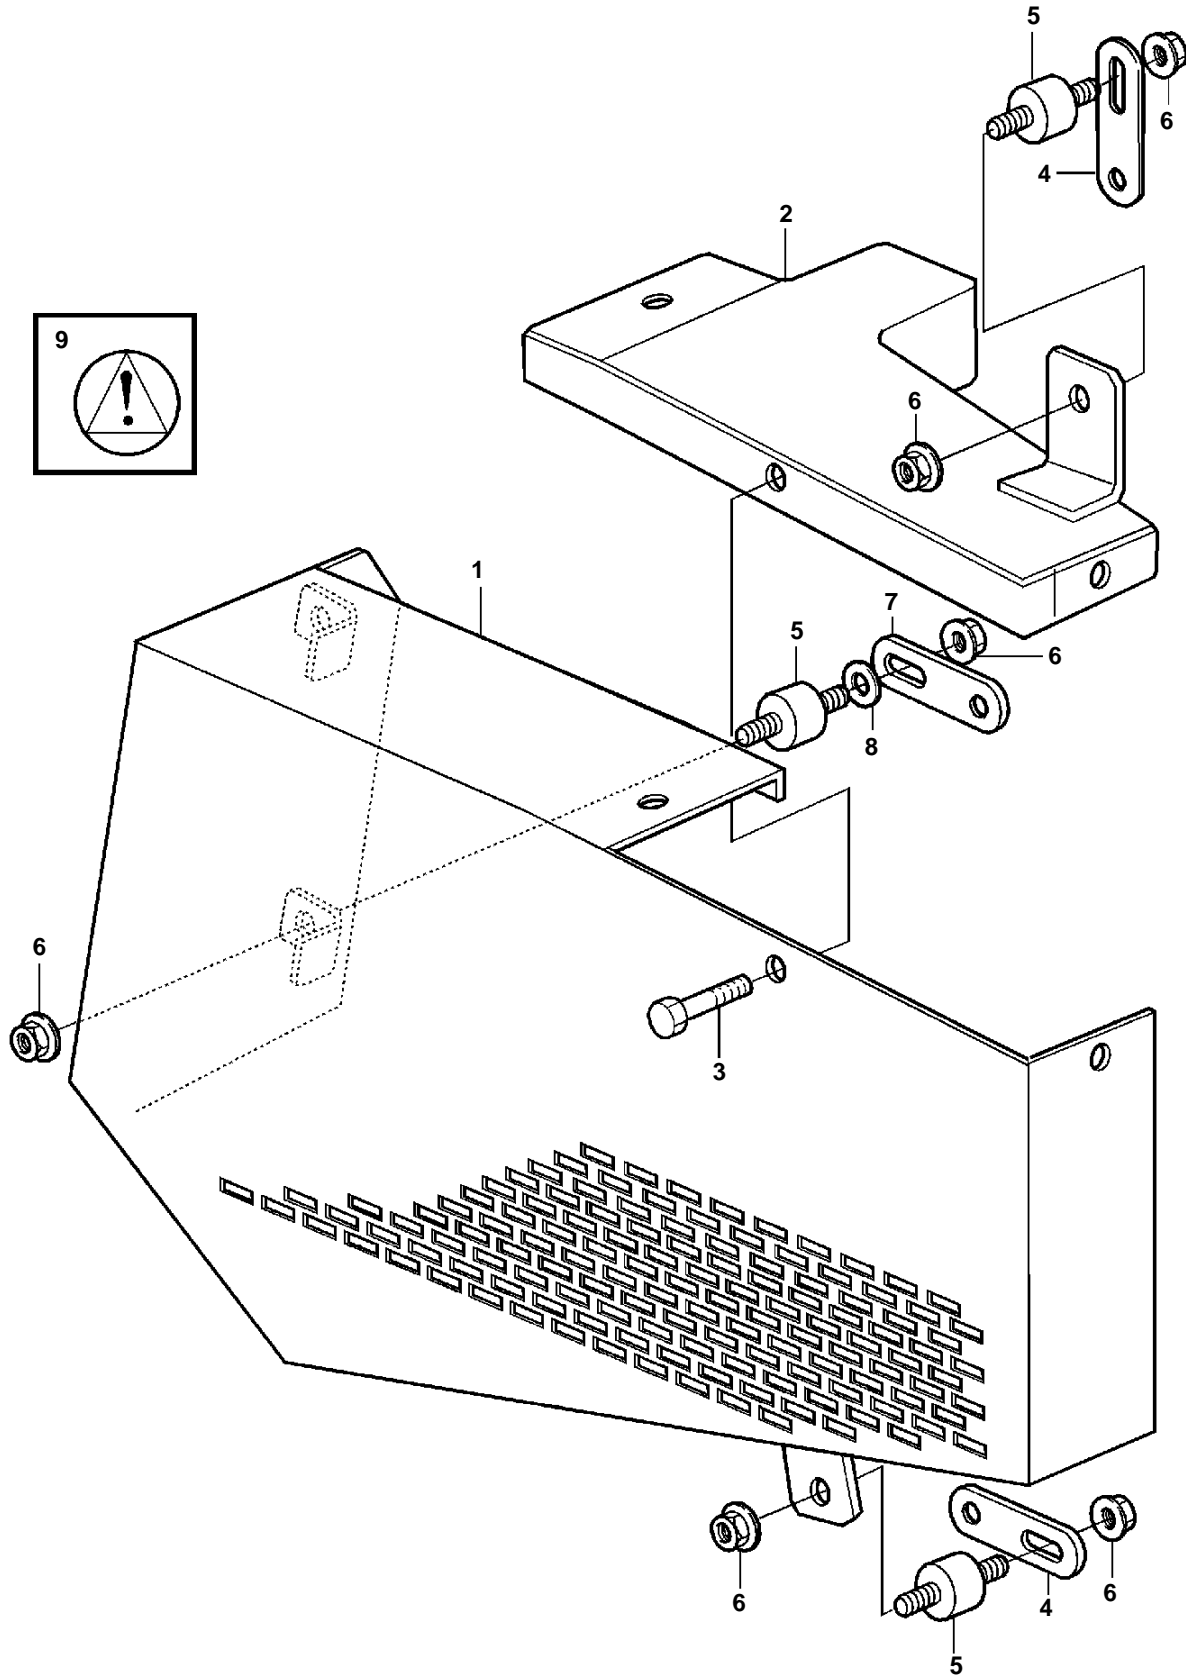

TAMD73P-A, TAMD73WJ-A

TAMD73P-A, TAMD73WJ-A

REF	PART NO.	QTY	DESCRIPTION
1	3826236	1	Belt protector
2	3826237	1	Belt protector
3	945358	3	Flange screw
4	965536	2	Bracket
5	3574797	3	Rubber cushion
6	949278	6	Lock nut
7	965534	1	Bracket
8	191172	1	Washer
9	3827294	1	Decal